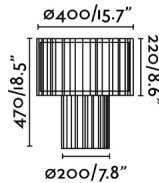

Lámpara de sobremesa de estilo moderno para iluminación interior fabricada en acero y pantalla textil. Diseñada por: Estudi Ribaudí

Características generales

Fijación	Sobre mesa
Clase	II
IP	20
Voltaje	100V-240V
Hercios	50/60Hz
Metros de cable	2000mm
Tipo de interruptor	On/Off
Batería incluida	.
Potencia	15W