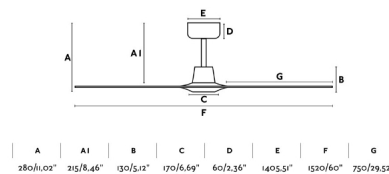

Ventilador de techo con motor DC de líneas modernas ideal para habitaciones a partir de 17m<sup>2</sup>. El acabado de palas de madera. Accionado por mando a distancia, incluido. Dispone de 5 velocidades regulables con un consumo de 3 - 7 - 12 - 17 - 38W y 58 - 105 - 131 - 148 - 195 revoluciones por minuto según velocidad. Caudal de aire: 211,7 m<sup>3</sup> min / 7473 CFM. Este ventilador es apto para techo inclinado.