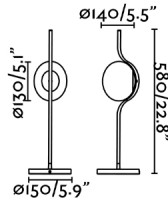

### Características generales

Fijación	Sobre mesa
Clase	II
IP	20
Voltaje	220V-240V
Hercios	50/60Hz
Metros de cable	2000mm
Tipo de interruptor	Táctil
Batería incluida	.
Potencia	6W