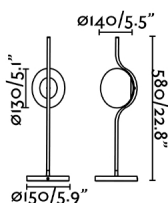

## Características generales

Fijación	Sobre mesa
Clase	II
IP	20
Voltaje	220V-240V
Hercios	50/60Hz
Metros de cable	2000mm
Tipo de interruptor	Táctil
Batería incluida	.
Potencia	6W