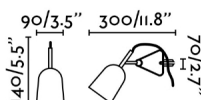

### Características generales

Fijación	Sobre mesa
Clase	II
IP	20
Voltaje	100V-240V
Hercios	50/60Hz
Metros de cable	1600mm
Tipo de interruptor	On/Off
Batería incluida	.
Potencia	8W