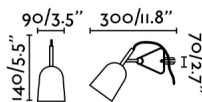

Características generales

Fijación	Sobre mesa
Clase	II
IP	20
Voltaje	100V-240V
Hercios	50/60Hz
Metros de cable	1600mm
Tipo de interruptor	On/Off
Batería incluida	.
Potencia	8W

Material

Cuerpo/Estructura	Aluminio
-------------------	----------