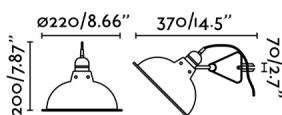

Lámpara de estudio con pinza (70 mm) de color beige y estilo industrial.

Características generales

Fijación	Sobre mesa
Clase	II
IP	20
Voltaje	100V-240V
Hercios	50/60Hz
Metros de cable	1700mm
Tipo de interruptor	On/Off
Batería incluida	.
Orientación vertical arriba	↻ 180
Orientación vertical abajo	↻ 180
Orientación horizontal	↻ 360
Potencia	15W