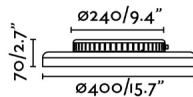

Características generales

Fijación	Techo, Pared
Clase	I
IP	20
Voltaje	220V-240V
Hercios	50/60Hz
Batería incluida	.
Potencia	24W

Material

Cuerpo/Estructura	Acero
Difusor	PMMA

Acabados

Cuerpo/Estructura	Negro Mate
Difusor	Opal