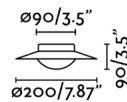

SIDE 200 es una lámpara de diseño creada por Alex&Manel Lluscà para Faro Barcelona. Su estructura sólida y sencilla contrasta con la combinación de colores. El color de la base permite que la luz impacte y se distribuya por la estancia.