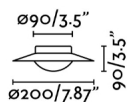

Características generales

| | |
|------------------|--------------|
| Fijación | Pared, Techo |
| Clase | I |
| IP | 20 |
| Voltaje | 100V-240V |
| Hercios | 50/60Hz |
| Batería incluida | . |
| Potencia | 6W |