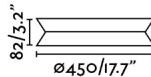

TENDER LED es un plafón moderno y elegante, pero también sobrio y atemporal con el que podrá iluminar su hogar.

TENDER proporciona una luz uniforme perfecta .

Características generales

Fijación	Techo, Pared
Clase	II
IP	20
Voltaje	100V-240V
Hercios	50/60Hz
Batería incluida	.
Potencia	24W

Material

Cuerpo/Estructura	Acero+Madera
Difusor	PC

Acabados

Cuerpo/Estructura	Negro Mate
Difusor	Opal

Características lumínicas

Fuente de luz incluida	Si
Temperatura	3000K
LM	1369lm
CRI	>80
Orientación de la luz	Ambiental
Clasificación energética	E

Equipo eléctrico

Necesita Driver	Si
Driver incluido	Si

Descarga de archivos

Documentos generales	Descargar >
Imágenes	Descargar >
	Descargar >
	Descargar >
	Descargar >
	Descargar >
	Descargar >
2D / 3D	Descargar >
	Descargar >
BIM	Descargar >