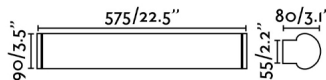

DANUBIO es un aplique con tecnología LED fabricado en metal. Gracias al IP44 es ideal para la iluminación del baño .

Características generales

Fijación	Pared, Techo
Clase	II
IP	44
Voltaje	100V-240V
Hercios	50/60Hz
Batería incluida	.
Potencia	18W

Material

Cuerpo/Estructura	Aluminio
Difusor	Cristal

Acabados

Cuerpo/Estructura	Cromo Brillo
Difusor	Opal

Características lumínicas

Fuente de luz incluida	Si
Temperatura	2700K
LM	1080lm
CRI	>80
Orientación de la luz	Ambiental
Clasificación energética	D

Equipo eléctrico

Necesita Driver	Si
Driver incluido	Si

Descarga de archivos

Documentos generales	Descargar >
Imágenes	Descargar >
2D / 3D	Descargar >
	Descargar >
BIM	Descargar >