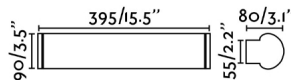

### Características generales

Fijación	Pared, Techo
Clase	II
IP	44
Voltaje	100V-240V
Hercios	50/60Hz
Batería incluida	.
Potencia	12W