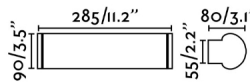

DANUBIO 285 es un aplique para la iluminación del baño. Está fabricado en metal y cuenta con la tecnología LED .

Características generales

Fijación	Pared, Techo
Clase	II
IP	44
Voltaje	100V-240V
Hercios	50/60Hz
Batería incluida	.
Potencia	9W

Material

Cuerpo/Estructura	Aluminio
Difusor	Cristal

Acabados

Cuerpo/Estructura	Cromo Brillo
Difusor	Opal

Características lumínicas

Fuente de luz incluida	Si
Temperatura	2700K
	
LM	600lm
CRI	>80
Orientación de la luz	Ambiental
Clasificación energética	E