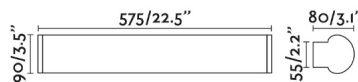

DANUBIO es un aplique en bronce con tecnología LED fabricado en metal. Gracias al IP44 es ideal para la iluminación del baño. Versión 18W.

Características generales

Fijación	Pared, Techo
Clase	II
IP	44
Voltaje	220V-240V
Hercios	50/60Hz
Tipo de interruptor	No tiene
Batería incluida	.
Potencia	18W

Material

Cuerpo/Estructura	Aluminio
Difusor	Cristal

Acabados

Cuerpo/Estructura	Bronce
Difusor	Opal

Características lumínicas

Fuente de luz incluida	Si
Temperatura	2700K
Temperatura de color regulable	No
LM	1080lm
CRI	>80
Fuente de luz regulable	NO
Clasificación energética	D