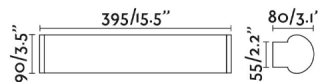

DANUBIO es un aplique en bronce con tecnología LED fabricado en metal. Gracias al IP44 es ideal para la iluminación del baño. Versión 12W.

Características generales

Fijación	Pared, Techo
Clase	II
IP	44
Voltaje	220V-240V
Hercios	50/60Hz
Tipo de interruptor	No tiene
Batería incluida	.
Potencia	12W

Material

Cuerpo/Estructura	Aluminio
Difusor	Cristal

Acabados

Cuerpo/Estructura	Bronce
Difusor	Opal

Características lumínicas

Fuente de luz incluida	Si
Temperatura	2700K
Temperatura de color regulable	 No
LM	800lm
CRI	>80
Fuente de luz regulable	NO
Clasificación energética	D