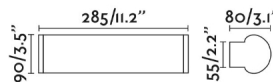

DANUBIO 285 es un aplique en bronce con tecnología LED fabricado en metal. Gracias al IP44 es ideal para la iluminación del baño. Versión 9W.

Características generales

Fijación	Pared, Techo
Clase	II
IP	44
Voltaje	220V-240V
Hercios	50/60Hz
Tipo de interruptor	No tiene
Batería incluida	.
Potencia	9W

Material

Cuerpo/Estructura	Aluminio
Difusor	Crystal

Acabados

Cuerpo/Estructura	Bronce
Difusor	Opal

Características lumínicas

Fuente de luz incluida	Si
Temperatura	2700K
Temperatura de color regulable	 No
LM	600lm
CRI	>80
Fuente de luz regulable	NO
Clasificación energética	E