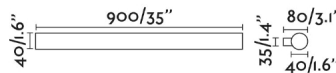

VOLGA 600 es un aplique negro con tecnología LED fabricado en aluminio. Gracias al IP44 es ideal para la iluminación del baño. Versión 18W.

Características generales

Fijación	Pared
Clase	II
IP	44
Voltaje	100V-240V
Hercios	50/60Hz
Tipo de interruptor	No tiene
Batería incluida	.
Potencia	18W

Material

Cuerpo/Estructura	Aluminio
Difusor	PMMA

Acabados

Cuerpo/Estructura	Negro Mate
Difusor	Opal

Características lumínicas

Fuente de luz incluida	Si
Temperatura	3000K
Temperatura de color regulable	No
LM	1300lm
CRI	>80
Fuente de luz regulable	NO
Clasificación energética	D