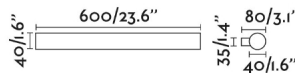

VOLGA 600 es un aplique negro con tecnología LED fabricado en aluminio. Gracias al IP44 es ideal para la iluminación del baño. Versión 8W.

Características generales

Fijación	Pared
Clase	II
IP	44
Voltaje	100V-240V
Hercios	50/60Hz
Tipo de interruptor	No tiene
Batería incluida	.
Potencia	12W

Material

Cuerpo/Estructura	Aluminio
Difusor	PMMA

Acabados

Cuerpo/Estructura	Negro Mate
Difusor	Opal

Características lumínicas

Fuente de luz incluida	Si
Temperatura	3000K
Temperatura de color regulable	 No
LM	850lm
CRI	>80
Fuente de luz regulable	NO
Clasificación energética	D