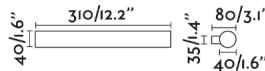

VOLGA 310 es un aplique negro con tecnología LED fabricado en aluminio. Gracias al IP44 es ideal para la iluminación del baño. Versión 5W.

Características generales

Fijación	Pared
Clase	II
IP	44
Voltaje	100V-240V
Hercios	50/60Hz
Tipo de interruptor	No tiene
Batería incluida	.
Potencia	5W

Material

Cuerpo/Estructura	Aluminio
Difusor	PMMA

Acabados

Cuerpo/Estructura	Negro Mate
Difusor	Opal

Características lumínicas

Fuente de luz incluida	Si
Temperatura	3000K
Temperatura de color regulable	No
LM	350lm
CRI	>80
Fuente de luz regulable	NO
Clasificación energética	E