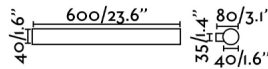

VOLGA 600 es un aplique cromo con tecnología LED fabricado en aluminio. Gracias al IP44 es ideal para la iluminación del baño .

Características generales

Fijación	Pared, Techo
Clase	II
IP	44
Voltaje	100V-240V
Hercios	50/60Hz
Batería incluida	.
Potencia	12W

Material

Cuerpo/Estructura	Aluminio
Difusor	PMMA

Acabados

Cuerpo/Estructura	Cromo Brillo
Difusor	Opal

Características lumínicas

Fuente de luz incluida	Si
Temperatura	3000K
LM	850lm
CRI	>80
Orientación de la luz	Ambiental
Clasificación energética	D