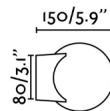

Aplique para la iluminación del baño. LAGO es ideal para para colocar encima del espejo y conseguir una luz uniforme para el arreglo personal.

Características generales

Fijación	Pared, Techo
Clase	II
IP	44
Voltaje	100V-240V
Hercios	50/60Hz
Batería incluida	.
Potencia	6W