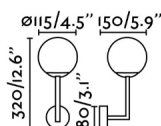

Aplique para iluminación del baño, fabricado en metal y difusor de cristal. GALA es de diseño clásico y cuenta con IP44.

Características generales

Fijación	Pared
Clase	II
IP	44
Voltaje	100V-240V
Hercios	50/60Hz
Batería incluida	.
Potencia	6W