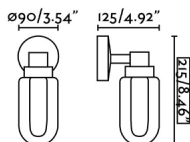

### Características generales

Fijación	Pared
Clase	II
IP	44
Voltaje	100V-240V
Hercios	50/60Hz
Batería incluida	.
Potencia	3W