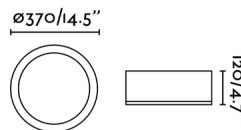

Características generales

Fijación	Techo, Pared
Clase	II
IP	44
Voltaje	100V-240V
Hercios	50/60Hz
Batería incluida	.
Potencia	35W

Material

Cuerpo/Estructura	Aluminio
Difusor	PMMA

Acabados

Cuerpo/Estructura	Cromo Brillo
Difusor	Opal

Características lumínicas

Fuente de luz incluida	Si
Temperatura	3000K
LM	2800lm
CRI	>80
Orientación de la luz	Ambiental
Clasificación energética	E

Equipo eléctrico

Necesita Driver	Si
Driver incluido	Si

Descarga de archivos

Documentos generales	Descargar >
Imágenes	Descargar >
	Descargar >
	Descargar >