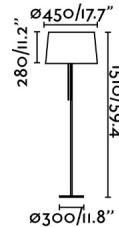

Características generales

Fijación	Suelo
Clase	II
IP	20
Voltaje	100V-240V
Hercios	50/60Hz
Metros de cable	2000mm
Tipo de interruptor	Tirador
Batería incluida	.
Potencia	15W

Material

Cuerpo/Estructura	Acero
Pantalla	Textil