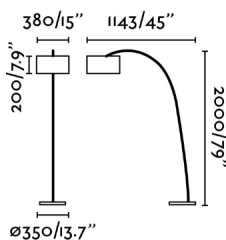

Ilumina tu hogar con esta lámpara pie de salón de diseño moderno fabricada en metal y pantalla textil.

Características generales

Fijación	Suelo
Clase	II
IP	20
Voltaje	100V-240V
Hercios	50/60Hz
Metros de cable	2000mm
Tipo de interruptor	Pulsador
Batería incluida	.
Potencia	15W

Material

Cuerpo/Estructura	Acero
Pantalla	Textil

Acabados

Cuerpo/Estructura	Blanco Mate
Pantalla	Blanco

Características lumínicas

Fuente de luz incluida	No
Orientación de la luz	Ambiental
Portalámparas incluido	Si