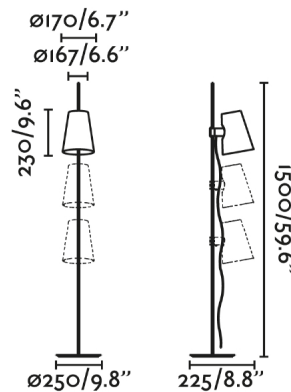

Características generales

Fijación	Suelo
Clase	II
IP	20
Voltaje	100V-240V
Hercios	50/60Hz
Metros de cable	3500mm
Tipo de interruptor	On/Off
Batería incluida	.
Orientación horizontal	360
Potencia	15W

Material