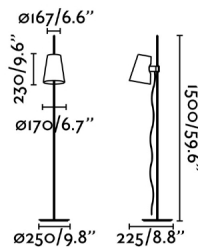

Características generales

Fijación	Suelo
Clase	II
IP	20
Voltaje	100V-240V
Hercios	50/60Hz
Metros de cable	2000mm
Tipo de interruptor	On/Off
Batería incluida	.
Orientación horizontal	↻ 360
Potencia	15W

Material