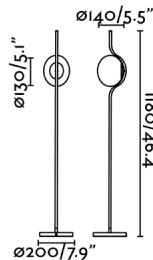

Características generales

Fijación	Suelo
Clase	II
IP	20
Voltaje	220V-240V
Hercios	50/60Hz
Metros de cable	2000mm
Tipo de interruptor	Táctil
Batería incluida	.
Potencia	6W

Material

Cuerpo/Estructura	Acero
Difusor	Cristal

Acabados

Cuerpo/Estructura	Oro Brillo
Difusor	Opal

Características lumínicas

Fuente de luz incluida	Si
Temperatura	2700K
LM	570lm
CRI	>80
Fuente de luz regulable	SI
Intensidades	1w 95lm / 4w 380lm / 6w 570lm
Orientación de la luz	Ambiental
Clasificación energética	E