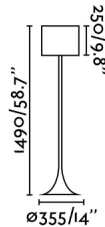

Lámpara pie de salón de estilo moderno para iluminación interior fabricada en metal y pantalla textil.

Características generales

Fijación	Suelo
Clase	II
IP	20
Voltaje	100V-240V
Hercios	50/60Hz
Metros de cable	2500mm
Tipo de interruptor	On/Off
Batería incluida	.
Potencia	15W