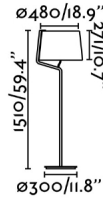

Características generales

Fijación	Suelo
Clase	II
IP	20
Voltaje	100V-240V
Hercios	50/60Hz
Metros de cable	1500mm
Tipo de interruptor	Pulsador
Batería incluida	.
Potencia	15W

Material

Cuerpo/Estructura	Acero
Pantalla	Textil

Acabados

Cuerpo/Estructura	Blanco Mate
Pantalla	Blanco

Características lumínicas

Fuente de luz incluida	No
Orientación de la luz	Ambiental
Portalámparas incluido	Si

Equipo eléctrico

Necesita Driver	No

Descarga de archivos

Documentos generales	Descargar >
Imágenes	Descargar >
	Descargar >
	Descargar >
2D / 3D	Descargar >
	Descargar >
BIM	Descargar >