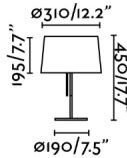

Características generales

Fijación	Sobre mesa
Clase	II
IP	20
Voltaje	100V-240V
Hercios	50/60Hz
Metros de cable	2000mm
Tipo de interruptor	Tirador
Batería incluida	.
Potencia	15W

Material

Cuerpo/Estructura	Acero
Pantalla	Textil