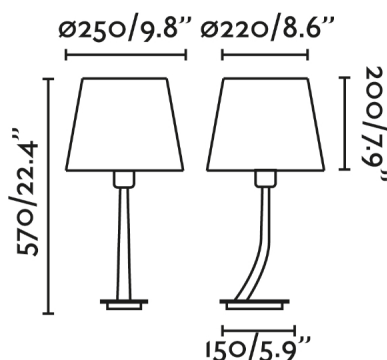

### Características generales

Fijación	Sobre mesa
Clase	II
IP	20
Voltaje	100V-240V
Hercios	50/60Hz
Metros de cable	1600mm
Tipo de interruptor	On/Off
Batería incluida	.
Potencia	15W

### Material

Cuerpo/Estructura	Acero
Pantalla	Textil