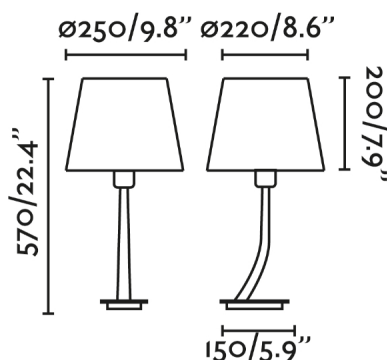

Características generales

Fijación	Sobre mesa
Clase	II
IP	20
Voltaje	100V-240V
Hercios	50/60Hz
Metros de cable	1600mm
Tipo de interruptor	On/Off
Batería incluida	.
Potencia	15W

Material

Cuerpo/Estructura	Acero
Pantalla	Textil