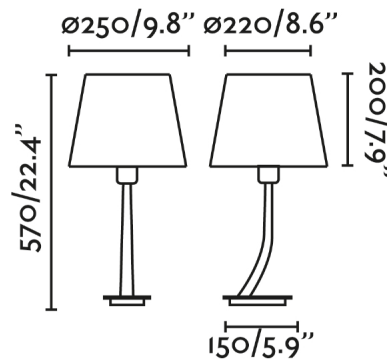

### Características generales

Fijación	Sobre mesa
Clase	II
IP	20
Voltaje	100V-240V
Hercios	50/60Hz
Metros de cable	1600mm
Tipo de interruptor	On/Off
Batería incluida	.
Potencia	15W

### Material

Cuerpo/Estructura	Acero
Pantalla	Textil