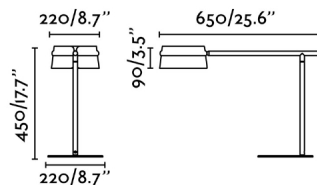

Características generales

Fijación	Sobre mesa
Clase	II
IP	20
Voltaje	100V-240V
Hercios	50/60Hz
Metros de cable	2000mm
Tipo de interruptor	Táctil
Batería incluida	.
Orientación horizontal	↻ 350
Potencia	6W