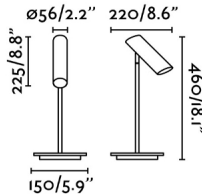

Luminaria sobremesa de aspecto moderno fabricada en acero.
Diseñada por: Estudi Ribaudí

Características generales

Fijación	Sobre mesa
Clase	II
IP	20
Voltaje	100V-240V
Hercios	50/60Hz
Metros de cable	1900mm
Tipo de interruptor	On/Off
Batería incluida	.
Orientación vertical arriba	☞ 180
Orientación horizontal	☞ 350
Potencia	8W

Material

Cuerpo/Estructura	Acero
-------------------	-------

Acabados

Cuerpo/Estructura	Negro Mate
-------------------	------------

Características lumínicas

Fuente de luz incluida	No
Orientación de la luz	Acento
Portalámparas incluido	Si