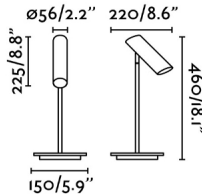

### Características generales

Fijación	Sobre mesa
Clase	II
IP	20
Voltaje	100V-240V
Hercios	50/60Hz
Metros de cable	1900mm
Tipo de interruptor	On/Off
Batería incluida	.
Orientación vertical arriba	↻ 180
Orientación horizontal	↻ 350
Potencia	8W