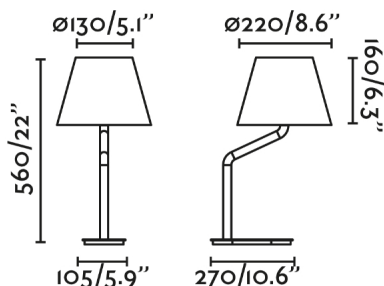

Características generales

Fijación	Sobre mesa
Clase	II
IP	20
Voltaje	100V-240V
Hercios	50/60Hz
Metros de cable	1800mm
Tipo de interruptor	On/Off
Batería incluida	.
Potencia	15W

Material

Cuerpo/Estructura	Acero
Pantalla	Textil