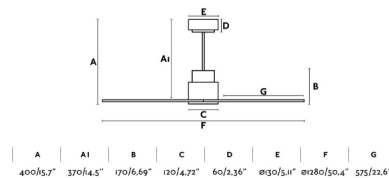

NASSAU es un ventilador de techo blanco con motor DC de estilo minimalista y líneas depuradas. Motor de acero y palas plywood. Este ventilador funciona con mando a distancia, incluido. Este ventilador de techo dispone de 6 velocidades regulables con un consumo de 4 - 6 - 10 - 16 - 24 - 37W y 50 - 87 - 125 - 162 - 199 - 237 revoluciones por minuto según velocidad. Este ventilador tiene función inversa verano - invierno, por lo que podrá utilizarlo también en invierno mejorando la eficiencia de su sistema de calefacción. Caudal de aire: 222.41 m³ min / 7851 CFM. Apto para techo inclinado.

Características generales

Fijación	Techo
Clase	I
IP	20
Voltaje	220V-240V
Hercios	50/60Hz
Batería incluida	.
W	4-6-10-16-24-37
RPM	50-87-125-162-199-237
Flujo de aire (m³/min)	222.41
Función inversa	Si
Tipo de motor	DC
Nº de palas	3
Palas reversibles	No
Techo inclinado	Si
Se puede instalar sin tija	No
Tipo de control incluido	Mando a distancia