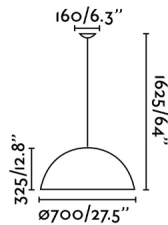

### Características generales

|                  |           |
|------------------|-----------|
| Fijación         | Techo     |
| Clase            | I         |
| IP               | 20        |
| Voltaje          | 100V-240V |
| Hercios          | 50/60Hz   |
| Metros de cable  | 2000mm    |
| Batería incluida | .         |
| Tensor incluido  | No        |
| Potencia         | 15W       |