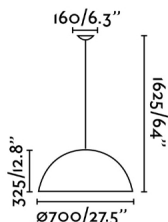

### Características generales

Fijación	Techo
Clase	I
IP	20
Voltaje	100V-240V
Hercios	50/60Hz
Metros de cable	2000mm
Batería incluida	.
Tensor incluido	No
Potencia	15W