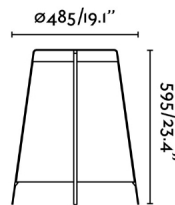

Características generales

Fijación	Sobre mesa
Clase	II
IP	20
Voltaje	100V-240V
Hercios	50/60Hz
Metros de cable	1700mm
Tipo de interruptor	On/Off
Batería incluida	.
Potencia	15W

Material

Cuerpo/Estructura	Acero
Pantalla	Papiro