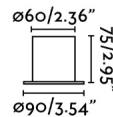

Sobremesa de diseño versátil creada por Faro Team. Su estilo minimalista encaja tanto en ambientes nórdicos como modernos. El protagonismo de la lámpara recae en la bombilla.

Características generales

Fijación	Sobre mesa
Clase	II
IP	20
Voltaje	100V-240V
Hercios	50/60Hz
Metros de cable	1500mm
Tipo de interruptor	On/Off
Batería incluida	.
Potencia	15W