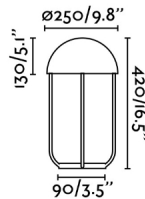

Características generales

Fijación	Sobre mesa
Clase	II
IP	20
Voltaje	220V-240V
Hercios	50/60Hz
Metros de cable	1800mm
Tipo de interruptor	On/Off
Batería incluida	.
Potencia	6W

Material

Cuerpo/Estructura	Acero
Difusor	PMMA

Acabados

Cuerpo/Estructura	Negro Mate
Difusor	Opal

Características lumínicas

Fuente de luz incluida	Si
Temperatura	3000K
LM	500lm
CRI	>80
Orientación de la luz	Ambiental
Clasificación energética	F

Equipo eléctrico