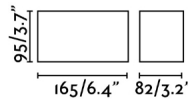

Características generales

Fijación	Techo
Clase	I
IP	20
Voltaje	100V-240V
Hercios	50/60Hz
Batería incluida	.
Potencia	8W

Material

Cuerpo/Estructura	Aluminio
-------------------	----------

Acabados

Cuerpo/Estructura	Blanco Mate
-------------------	-------------