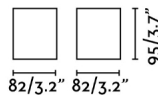

Características generales

Fijación	Techo
Clase	I
IP	20
Voltaje	100V-240V
Hercios	50/60Hz
Batería incluida	.
Potencia	8W

Material

Cuerpo/Estructura	Aluminio
-------------------	----------

Acabados

Cuerpo/Estructura	Negro Mate
-------------------	------------