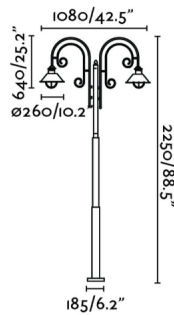

Farola de exterior de estilo clásica fabricada en metal y difusor de cristal burbuja.

Características generales

Fijación	Suelo
Clase	I
IP	33
Voltaje	100V-240V
Hercios	50/60Hz
Batería incluida	.
Potencia	15W