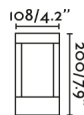

Baliza moderna para terraza y jardín fabricado en aluminio inyectado y cristal transparente. La fuente de luz es COB LED 10W 3000K 420Lm.

Características generales

Fijación	Sobremuro, Suelo
Clase	I
IP	55
Voltaje	100V-240V
Hercios	50/60Hz
Batería incluida	.
Potencia	9W